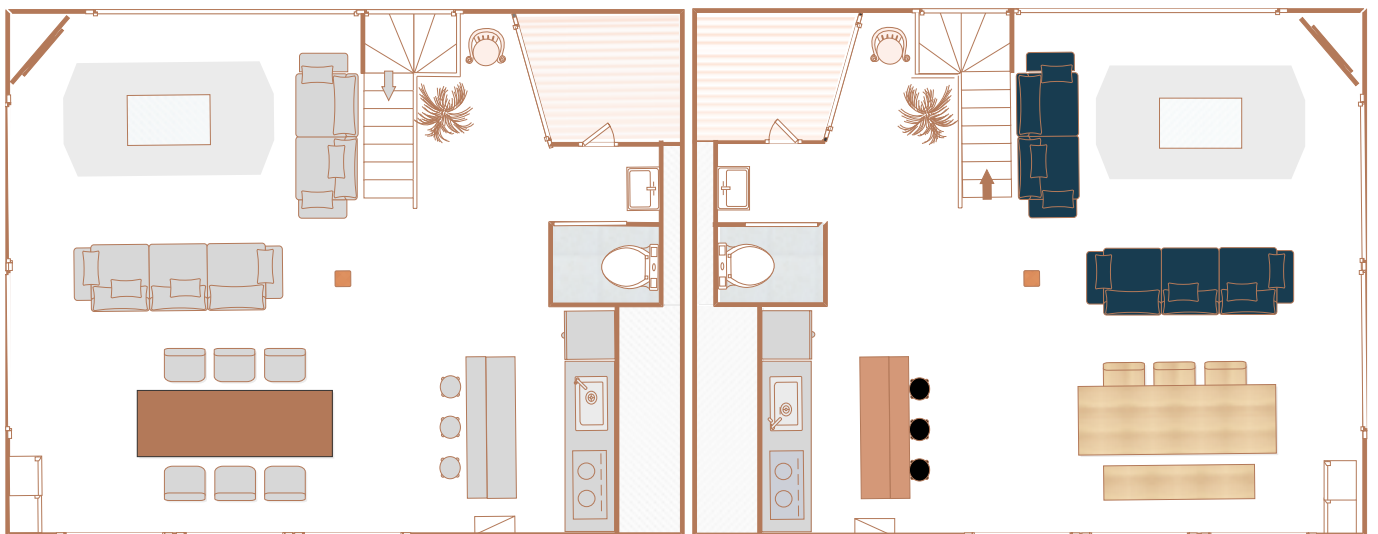

Hakuba Jade Chalet

📍 828-330 Hokujo Hakuba
Kitaazumi-gun Nagano 399-9301

☎ +81(0)80-4162-1230

✉ info@jadehotelgroup.com

Size: 135m² Per Unit

Type: 3 Bedroom Chalet

Capacity: Max 8 Person

Bathroom: 2.5 Bathrooms

Total Floors: 2 Levels

Jade Chalet #A - 1F

Jade Chalet #B - 1F

Jade Chalet #A - 1F

Jade Chalet #B - 1F