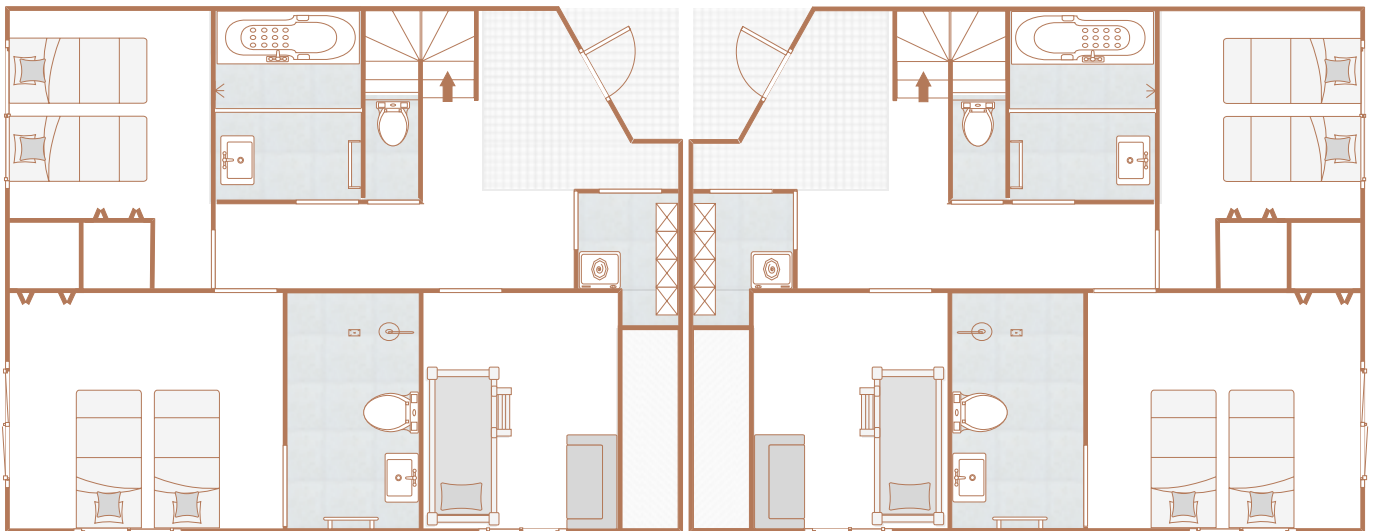

Hakuba Jade Chalet

📍 828-330 Hokujo Hakuba
Kitaazumi-gun Nagano 399-9301

☎ +81(0)80-4162-1230

✉ info@jadehotelgroup.com

Size: 135m² Per Unit

Type: 3 Bedroom Chalet

Capacity: Max 8 Person

Bathroom: 2.5 Bathrooms

Total Floors: 2 Levels

Jade Chalet #A - 1F

Jade Chalet #B - 1F

Jade Chalet #A - 1F

Jade Chalet #B - 1F