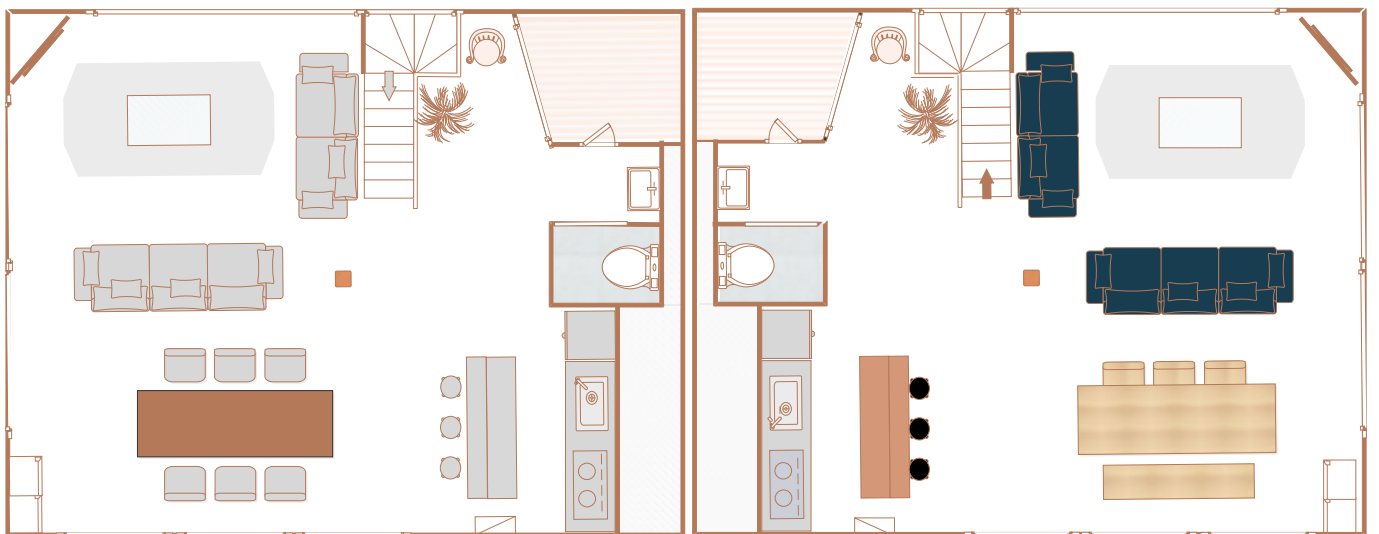

HAKUBA JADE CHALET

📍 828-330 Hokujo Hakuba
Kitaazumi-gun Nagano 399-9301

☎ +81(0)261-85-9366

✉ info@jadehotelgroup.com

Size: 135m² Per Unit

Type: 3 Bedroom Chalet

Capacity: Max 8 Person

Bathroom: 2.5 Bathrooms

Total Floors: 2 Levels

Jade Chalet #A - 1F

Jade Chalet #B - 1F

Jade Chalet #A - 1F

Jade Chalet #B - 1F