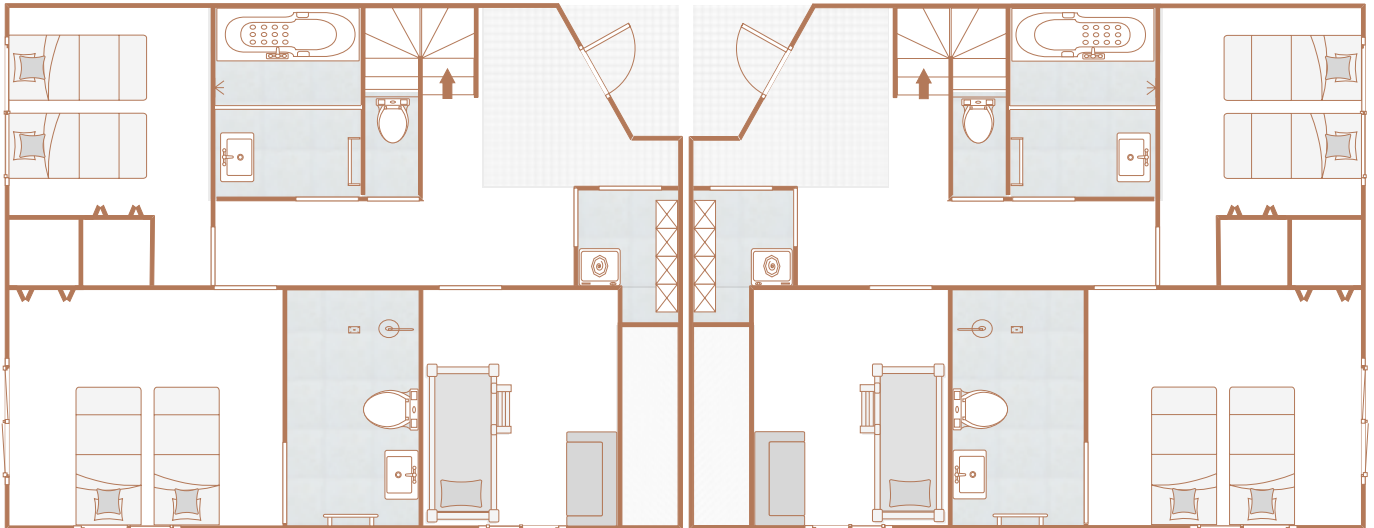

HAKUBA JADE CHALET

📍 828-330 Hokujo Hakuba
Kitaazumi-gun Nagano 399-9301

☎ +81(0)261-85-9366

✉ info@jadehotelgroup.com

Size: 135m² Per Unit

Type: 3 Bedroom Chalet

Capacity: Max 8 Person

Bathroom: 2.5 Bathrooms

Total Floors: 2 Levels

Jade Chalet #A - 1F

Jade Chalet #B - 1F

Jade Chalet #A - 1F

Jade Chalet #B - 1F